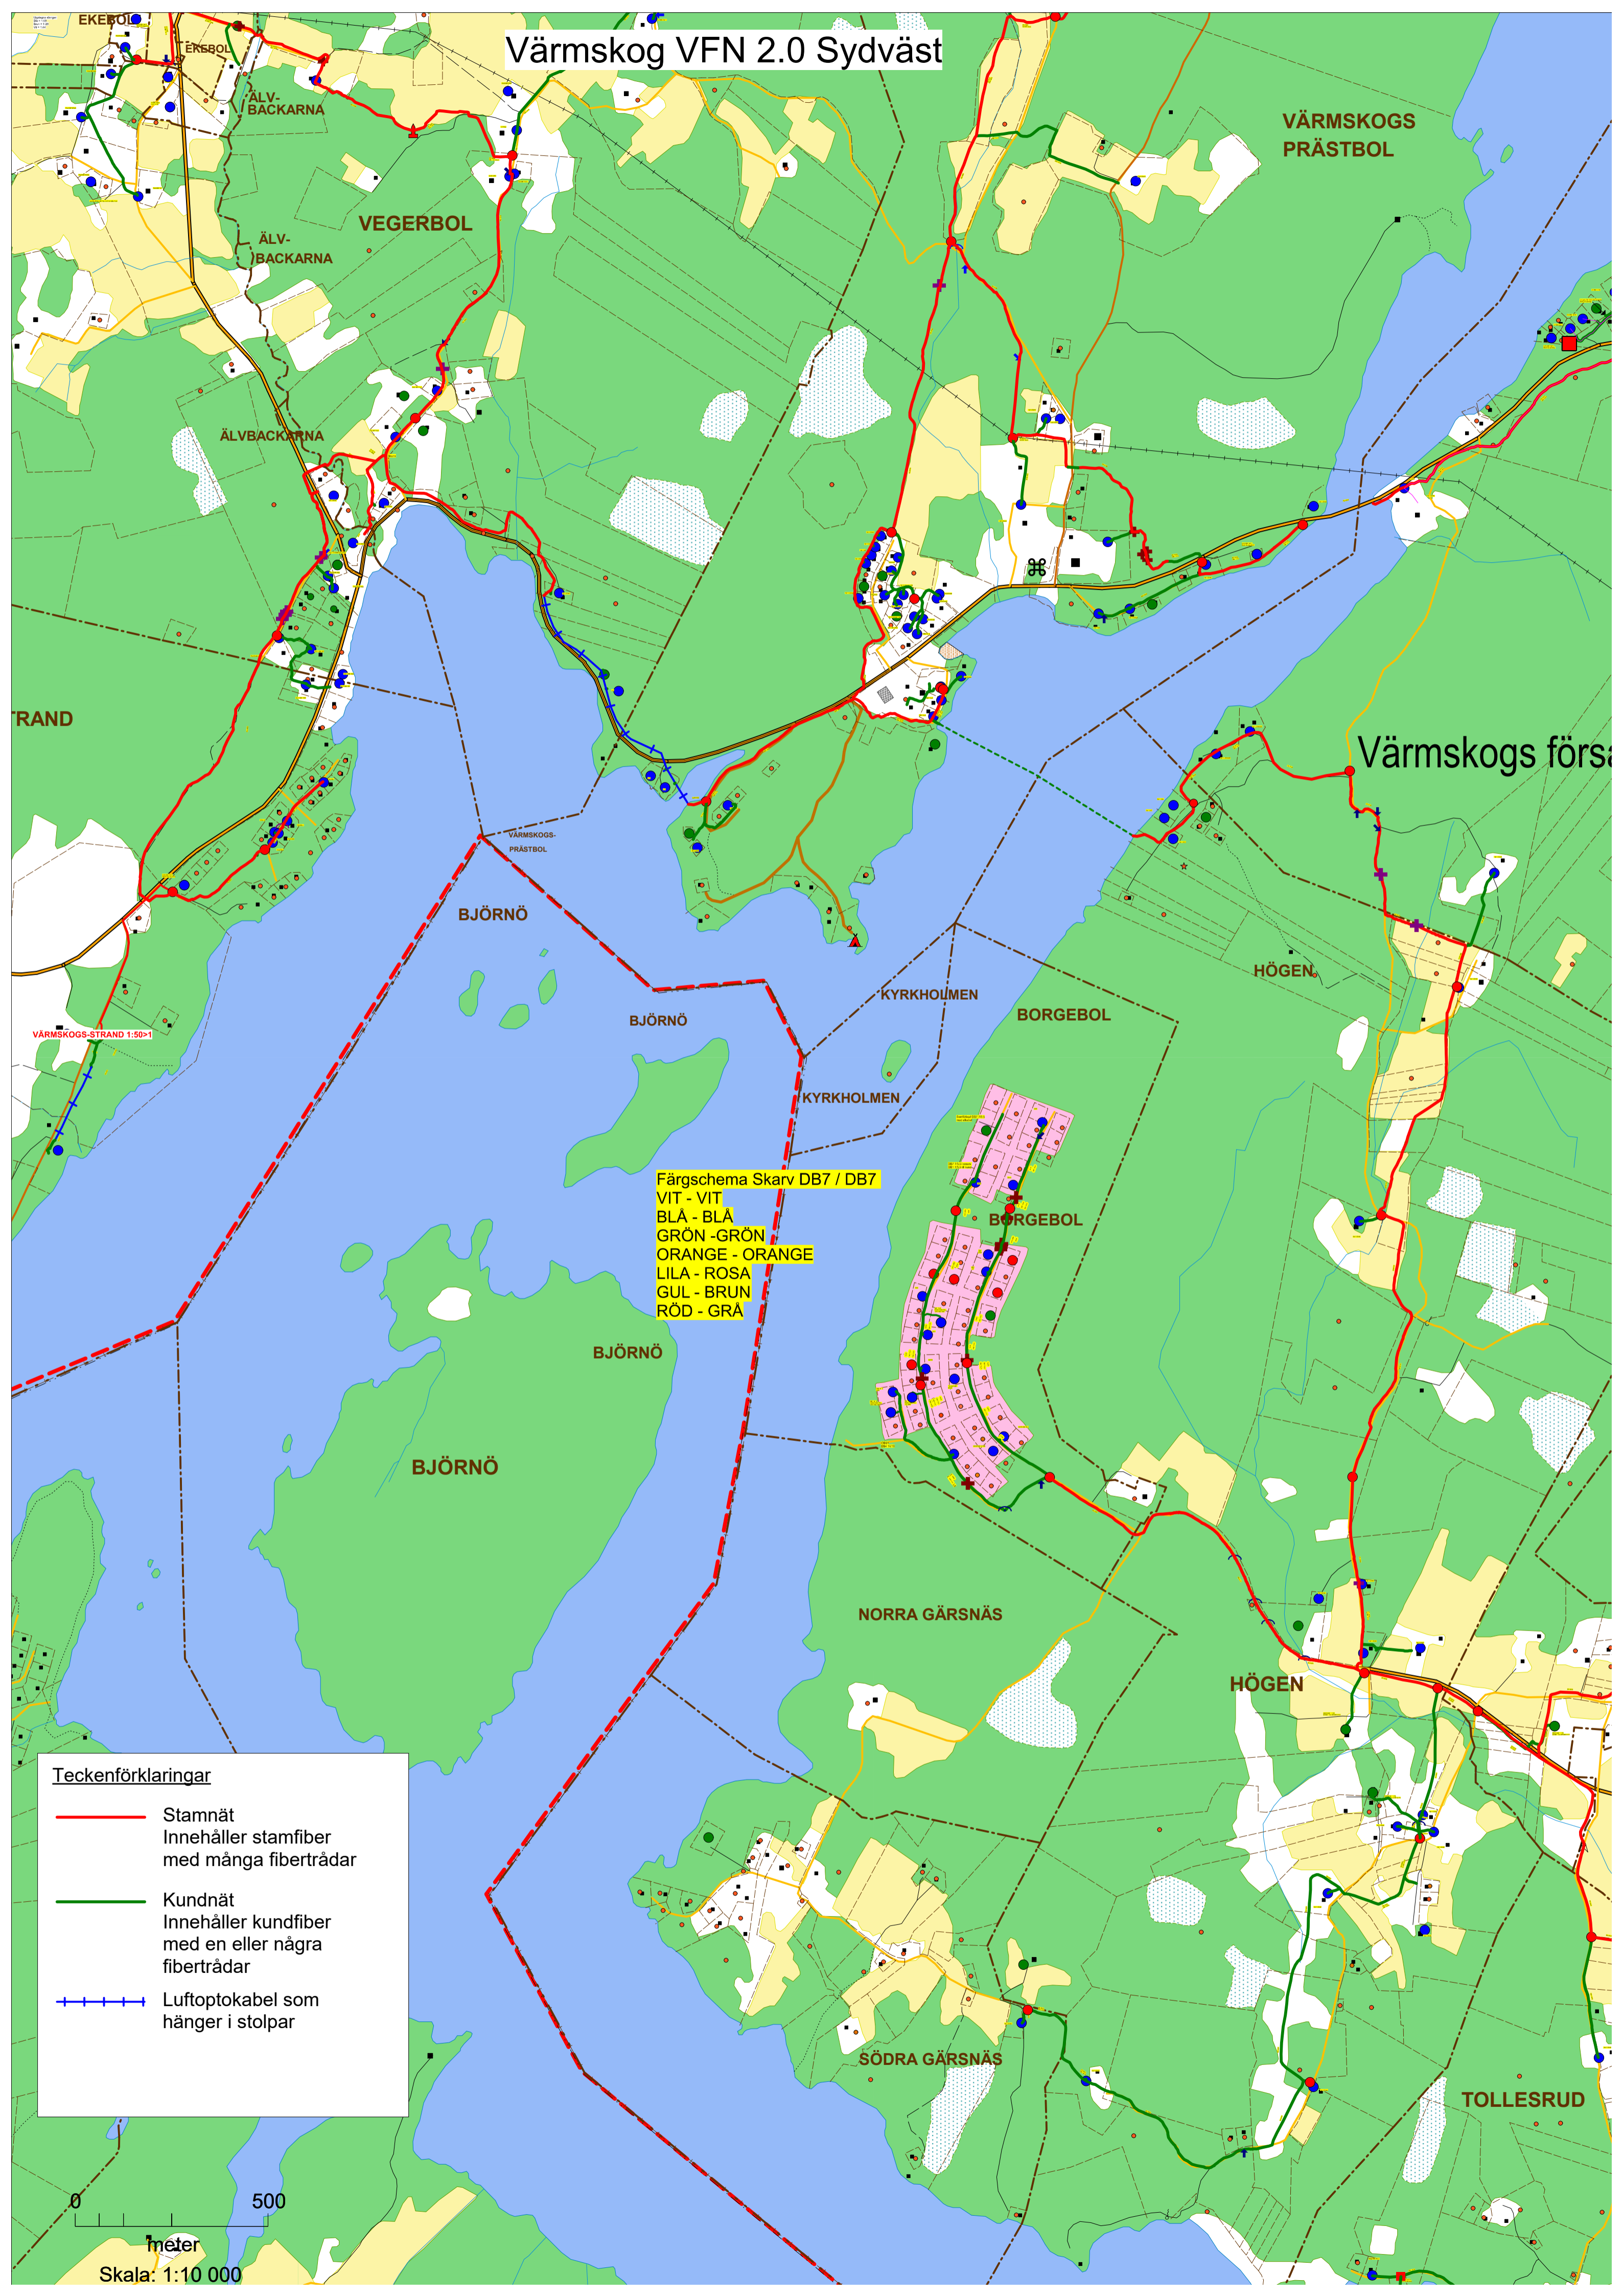

# Värmskog VFN 2.0 Sydväst

Färgschema Skarv DB7 / DB7  
VIT - VIT  
BLÅ - BLÅ  
GRÖN - GRÖN  
ORANGE - ORANGE  
LILA - ROSA  
GUL - BRUN  
RÖD - GRÅ

**Teckenförklaringar**

-  **Stamnät**  
Innehåller stamfiber med många fibertrådar
-  **Kundnät**  
Innehåller kundfiber med en eller några fibertrådar
-  **Luftoptokabel som hänger i stolpar**

0 500  
meter  
Skala: 1:10 000